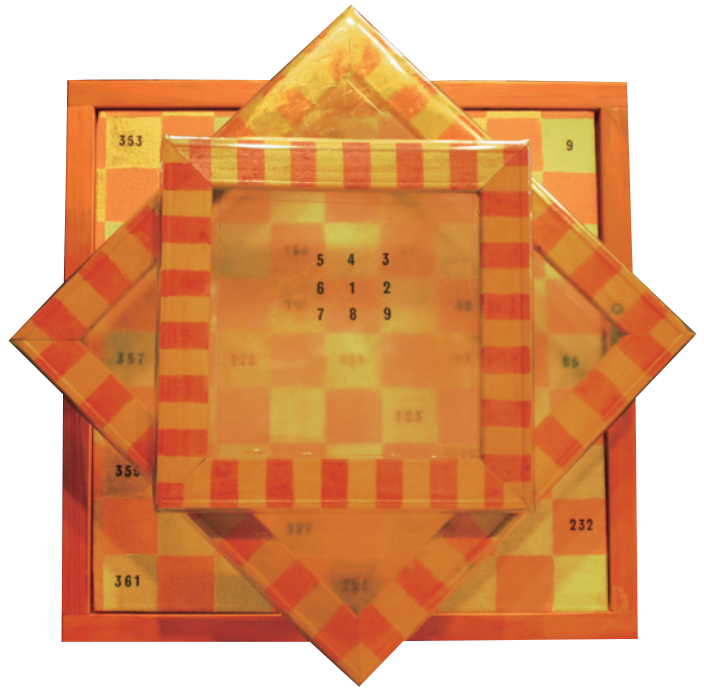

artist : index  
[ART・マーブル]

◎  
作家と作品のご紹介

ART・MARBLE

岸田 立子  
【ミクストメディア】

松本市にて誕生  
アメリカ・ユタ州ユタ大学(University of Utah)芸術学部油彩科卒業  
2000年 第三回新進女流現代アート35に出展  
2000年 ギャラリーLa Mer(銀座)La Mer展出展  
2000年からART・マーブル企画展に出展  
2002年 マツモトアートスクールギャラリー 個展

[The Day After]

[きなり・素数]

[名の無い領域]

きたはら かわり  
【詩写真】

2001、2004、2005年 個展開催  
2007年 第6回ARTマール企画展出展  
2009年 第7回ARTマール企画展出展

榊原 実喜子

【銅版画】

東京デザイナー学院 商業デザイン科卒