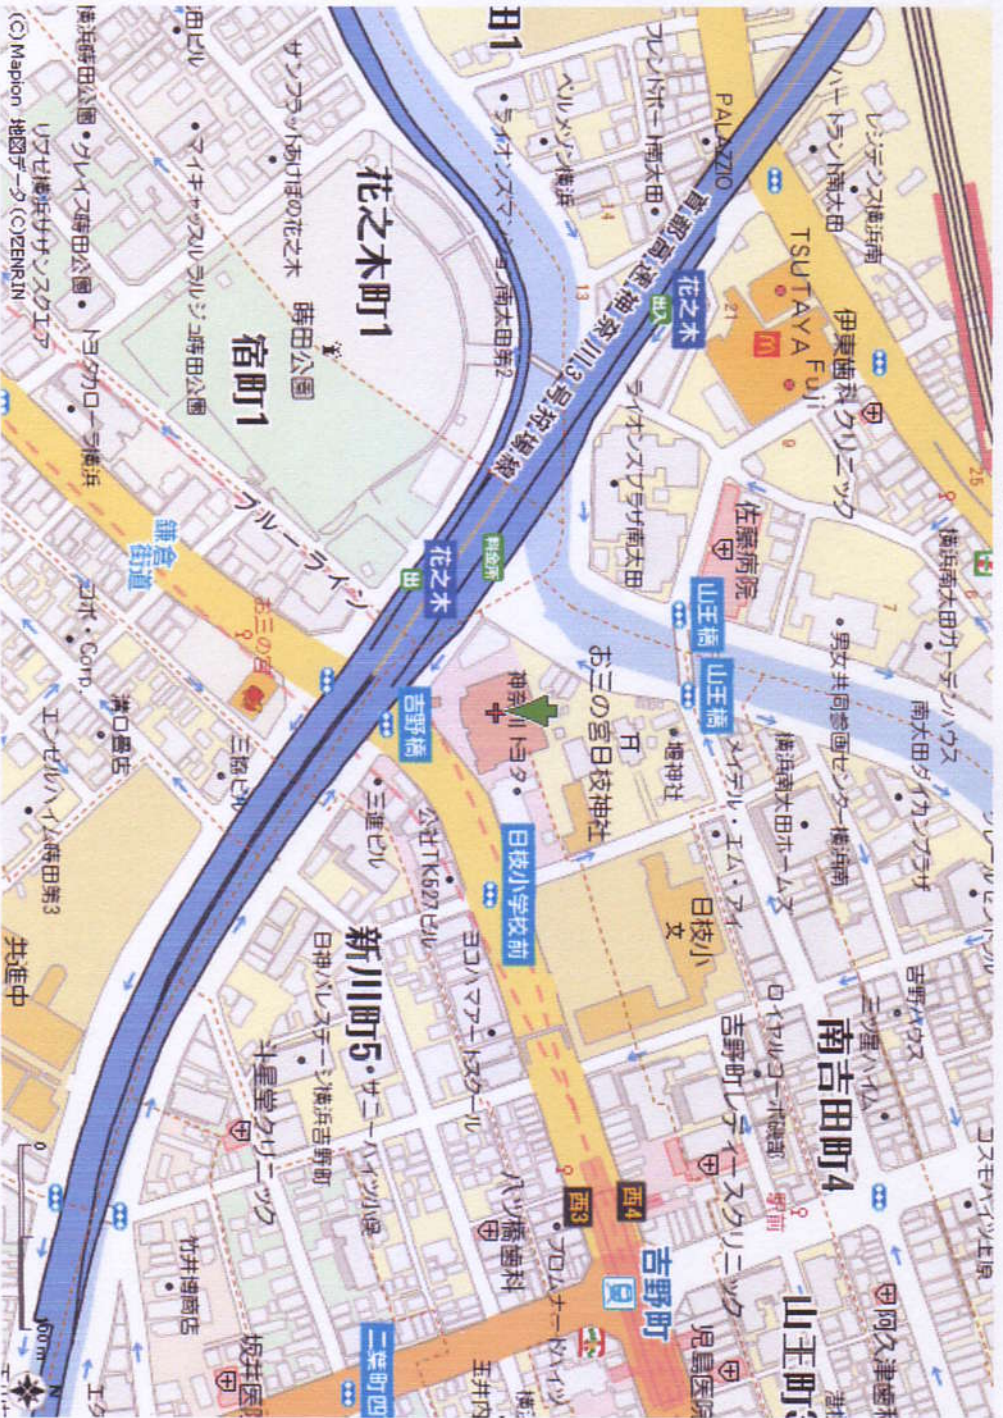

吉野町市民プラザ 電話：045-243-9261

横浜:地下鉄 ブルーライン 吉野町駅下車 徒歩7分 矢印の場所

JR横浜駅、桜木町駅、関内駅のいずれかで地下鉄ブルーラインの湘南台行きに乗り換える。蒔田駅は横浜駅より6つめ。