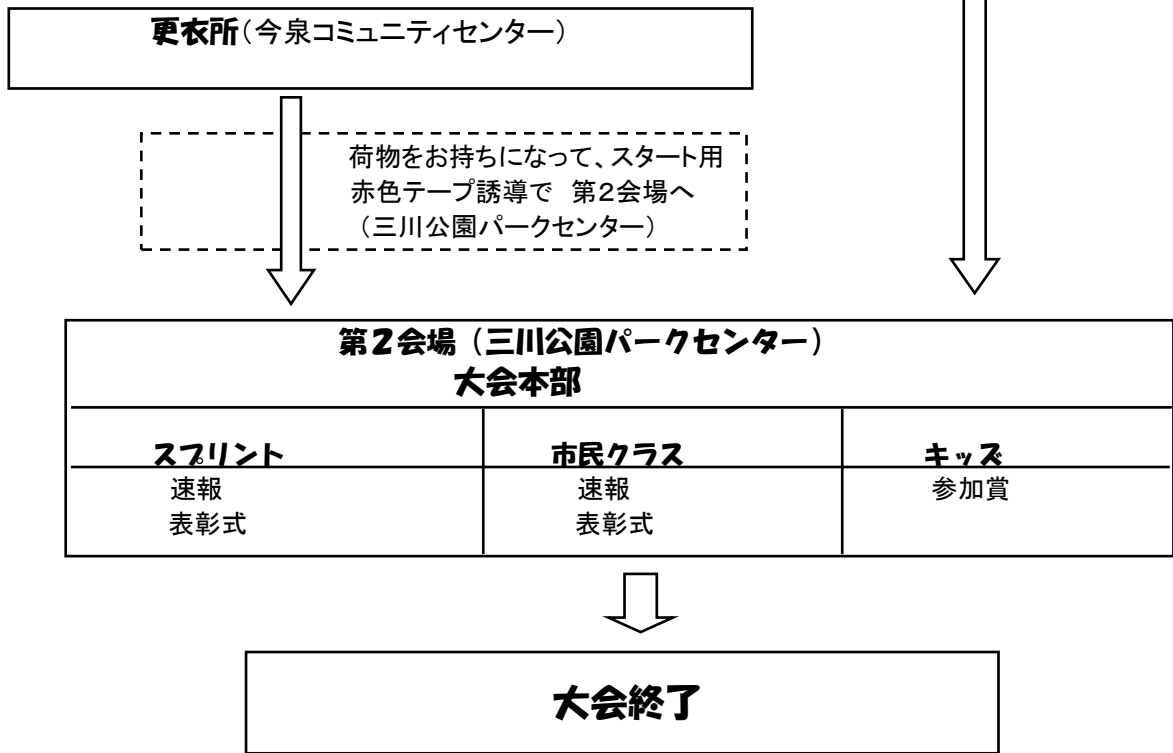

2. 集合場所=更衣所（第1会場：海老名市立下今泉コミュニティセンター）

相鉄線海老名駅北口 → 集合場所（徒歩約15～20分）

- * 地図を参照（テープ誘導はありません）
- * コミュニティセンターの開場時刻は9:45、閉場時間は16:00です。
- * 会場配置図は当日現地に掲示します。

3. 大会の流れ

4. テレイン・地図について

4-1 テレインプロフィール

道走りはほとんどなく、地図読みと直進の技術が要求されるコースになっています。ほとんどがフラットなので、スピードと技術のバランスが要求されるでしょう。河川敷には、小さな池が数多く点在する地域、走行可能度Aのオープンの中にヤブが点在する地域、まっ平らな中に特徴物が点在する砂利地などがありコースはこれらを巧みに使用して組み立てられています。