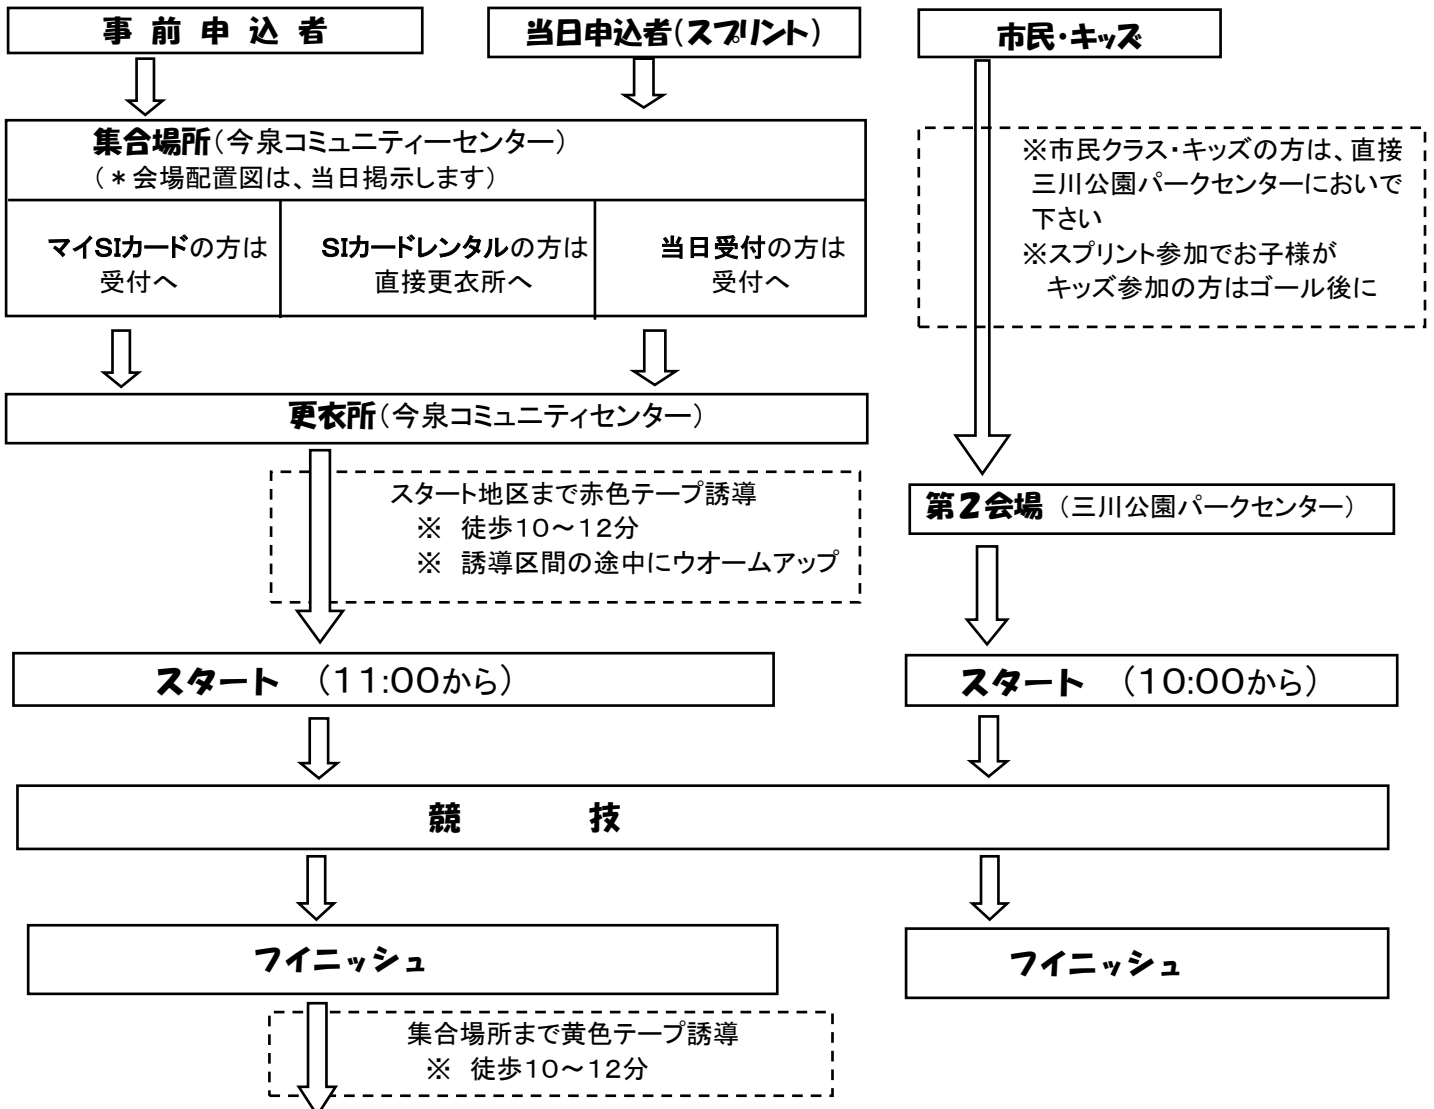

2. 集合場所=更衣所（第1会場：海老名市立下今泉コミュニティセンター）

相鉄線海老名駅北口 → 集合場所（徒歩約15～20分）

- * 地図を参照（テープ誘導はありません）
- * コミュニティセンターの開場時刻は9:45、閉場時間は16:00です。
- * 会場配置図は当日現地に掲示します。

3. 大会の流れ

4. テレイン・地図について

4-1 テレインプロフィール

道走りはほとんどなく、地図読みと直進の技術が要求されるコースになっています。ほとんどがフラットなので、スピードと技術のバランスが要求されるでしょう。河川敷には、小さな池が数多く点在する地域、走行可能度Aのオープンの中にヤブが点在する地域、まっ平らな中に特徴物が点在する砂利地などがありコースはこれらを巧みに使用して組み立てられています。