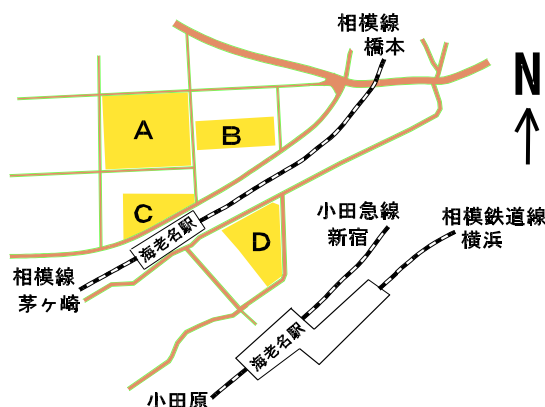

1. アクセス (電車)

(車)
 集合場所の駐車場は使用禁止です。
 海老名駅北口の有料駐車場をご利用ください。

海老名駅周辺の駐車場

- | | |
|---|---|
| A (ダイレクトパーク海老名上郷2)
100円/60分、500円/ 24Hまで | B (三井のリパーク)
100円/60分、700円/ 24Hまで |
| C (NPC)
100円/60分、800円/ 12Hまで | D (小田急パーキング)
100円/30分、900円/ 12Hまで |

2. 集合場所=更衣所（第1会場：海老名市立下今泉コミュニティセンター）

相鉄線海老名駅北口 → 集合場所（徒歩約15～20分）

- * 地図を参照（テープ誘導はありません）
- * コミュニティセンターの開場時刻は9:45、閉場時間は16:00です。
- * 会場配置図は当日現地に掲示します。

3. 大会の流れ

4. テレイン・地図について

4-1 テレインプロフィール

道走りはほとんどなく、地図読みと直進の技術が要求されるコースになっています。ほとんどがフラットなので、スピードと技術のバランスが要求されるでしょう。河川敷には、小さな池が数多く点在する地域、走行可能度Aのオープンの中にヤブが点在する地域、まっ平らな中に特徴物が点在する砂利地などがありコースはこれらを巧みに使用して組み立てられています。