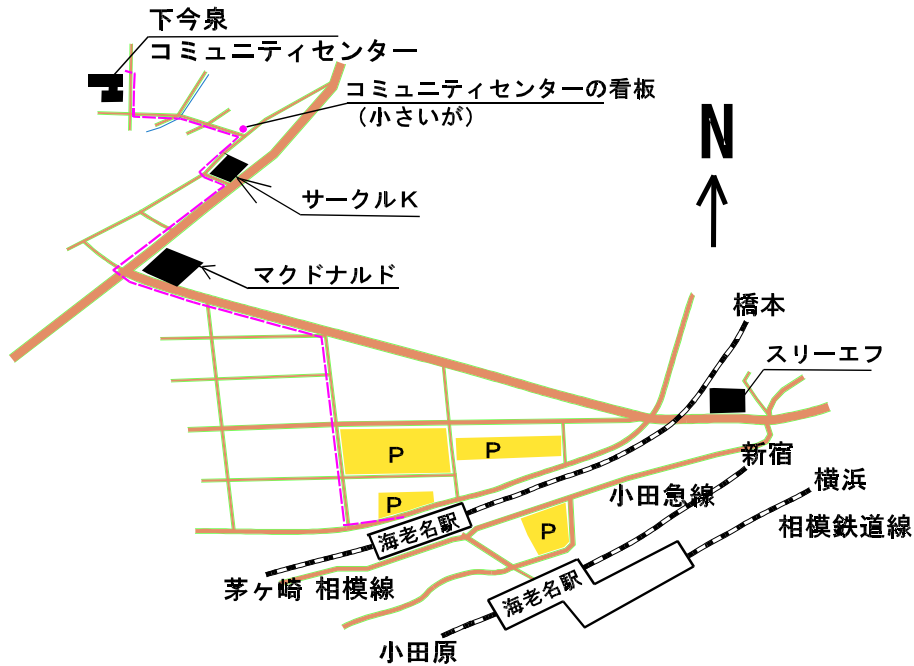

1. アクセス (電車)

(車)
 集合場所の駐車場は使用禁止です。
 海老名駅北口の有料駐車場をご利用ください。

海老名駅周辺の駐車場

- | | |
|---|---|
| A (ダイレクトパーク海老名上郷2)
100円/60分、500円/ 24Hまで | B (三井のリパーク)
100円/60分、700円/ 24Hまで |
| C (NPC)
100円/60分、800円/ 12Hまで | D (小田急パーキング)
100円/30分、900円/ 12Hまで |

2. 集合場所=更衣所（第1会場：海老名市立下今泉コミュニティセンター）

相鉄線海老名駅北口 → 集合場所（徒歩約15～20分）

- * 地図を参照（テープ誘導はありません）
- * コミュニティセンターの開場時刻は9:45、閉場時間は16:00です。
- * 会場配置図は当日現地に掲示します。

3. 大会の流れ

4. テレイン・地図について

4-1 テレインプロフィール

道走りはほとんどなく、地図読みと直進の技術が要求されるコースになっています。ほとんどがフラットなので、スピードと技術のバランスが要求されるでしょう。河川敷には、小さな池が数多く点在する地域、走行可能度Aのオープンの中にヤブが点在する地域、まっ平らな中に特徴物が点在する砂利地などがありコースはこれらを巧みに使用して組み立てられています。