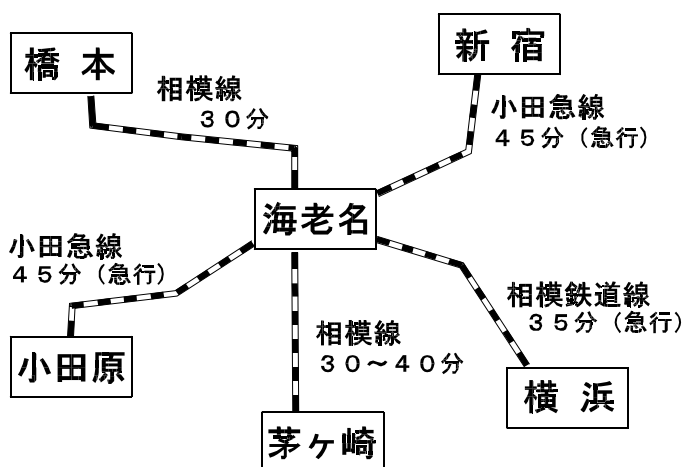

スプリント in 海老名 併設 海老名市民大会 プログラム

期 日 2008年2月2日(土) 雨天決行・荒天中止
集合場所 海老名市立下今泉コミュニティセンター
主 催 オリエンテーリングクラブ サン・スーシ
後 援 (社) 日本オリエンテーリング協会
神奈川県オリエンテーリング協会
海老名市教育委員会
海老名市観光協会
協 力 海老名市立下今泉コミュニティセンター
神奈川県立相模三川公園
神奈川県相模川総合整備事務所
神奈川県厚木土木事務所

ごあいさつ

オリエンテーリングクラブ サン・スーシ会長 尾上秀雄

この度はサン・スーシ大会にご参加いただきましてありがとうございます。
私たちサン・スーシは過去30年間、神奈川県丹沢山系を中心に自らの手で新しいトレインの開拓を行い、みなさまに提供して来ました。
オリエンテーリングをよりスリリングに、かつ観客にも見えるスポーツにしようという、世界的な動きの中で生まれたスプリント種目は、新しいトレイン開拓の道を開いてくれました。
今回は「河川敷」という今まででは思いも付かなかった場所での開催です。
比高のほとんど無い場所でのスピーディなオリエンテーリングは高い集中力を必要とします。
今までとは一味違った難しさをお楽しみください。
GPS、SIなど、最新のIT技術を駆使したトレイン開発、大会開催を今後も続けて行きたいと思えます。
最後になりましたが、この大会開催にご理解ご協力をいただいた関係各所に感謝いたします。

1. アクセス (電車)

(車)
集合場所の駐車場は使用禁止です。
海老名駅北口の有料駐車場をご利用ください。