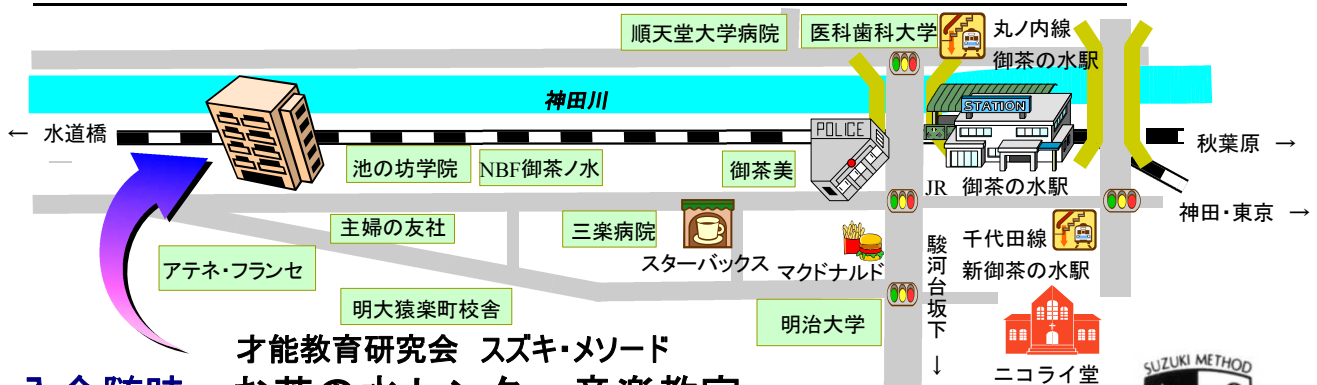

スズキ・メソッド

Suzuki Method Violin Piano Cello Flute

www.suzukimethod.or.jp

ヴァイオリン ピアノ チェロ フルート

スズキ・メソッドは
母語の教育法をもとに音楽を通じて
豊かな心を育てます

どの子も育つ
育て方ひとつ

体験レッスン、ご見学など、どうぞお問い合わせください。

入会随時

才能教育研究会 スズキ・メソッド
お茶の水センター音楽教室

東京都千代田区 神田駿河台2-3 駿河台スカイビル2階3階
電話&Fax: 03(3233)1822 受付: 月~土12:00~17:00
Mail to suzuki_ochacenter@lime.plala.or.jp
URL <http://www4.plala.or.jp/suzuki-ocha/>