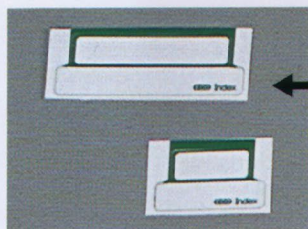

# インデックス+インデックスガイド

PAT.P

- 片面接着で、きれいに簡単取付できます。
- 長期間使用に耐える強度です。
- クリアファイルやフォルダーに取付け、収納範囲が広がります。

美しく簡単整理に

## エコボックス

PAT.P

ファイル収納には紙製の簡単組立式、タテ置き・ヨコ置き兼用ボックスが便利です。

### ガイド取付方法

インデックスガイドにより正確に取付可能

インデックス  
簡単な片面接着

ガイド

ノート用

クリアファイル・ルーズリーフ用

ガイドにクリアファイル又はルーズリーフを固定し、インデックスを貼る。

Modern Plastics & Creative Paper Products