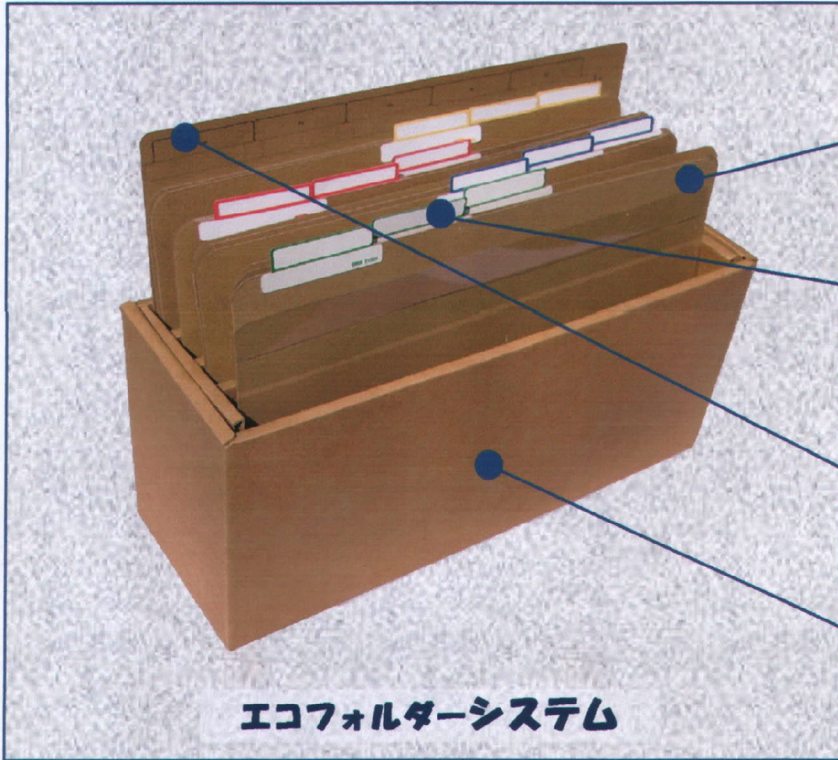

新製品紹介

新しい時代の書類整理を簡単に・・・

エコフォルダー[®]システム

PAT.P

エコフォルダーシステム

美しく簡単整理に

エコフォルダー (再生紙 + 再生ベツトフィルム)

書類の出し入れが簡単で厚みもアジャストできます

エコインテックス (再生ベツトフィルム)

片面接着で簡易に取付けできます
書類区分が色分けになっています

エコインテックスガイド (再生紙)

ガイドでフォルダーにインテックスをきれいに取付けられます

エコボックス (再生紙)

仕切付きボックスが簡易に組み立てられます

各パーツの特徴

エコフォルダー

書類の出入れ容易な折線付き

エコインテックス

裏面は接着テープ付き

エコインテックスガイド

ガイド用コーナー付き

エコボックス

4仕切付き(組立式)

エコフォルダーシステム内容